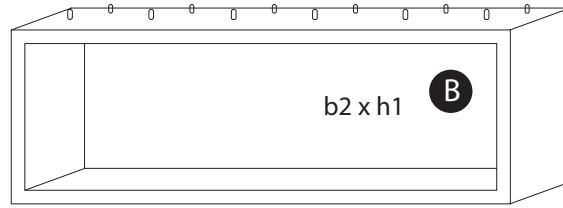

Overzicht My Stek elementen - dicht

Overzicht My Stek elementen - open

Hoogte 1
23 cm

Hoogte 2
46 cm

Hoogte 3
69 cm

Breedte 1
33 cm

Breedte 2
66 cm

Breedte 3
99 cm