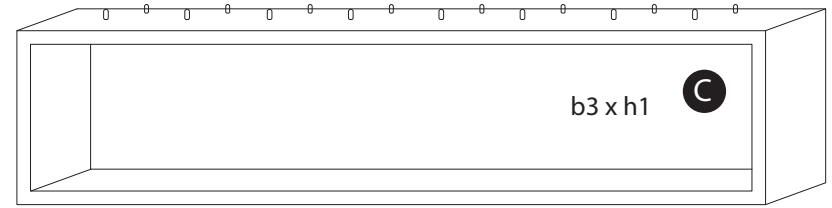

Overzicht My Stek elementen - dicht

Overzicht My Stek elementen - open

Hoogte 1
23 cm

Hoogte 2
46 cm

Hoogte 3
69 cm

Breedte 1
33 cm

Breedte 2
66 cm

Breedte 3
99 cm